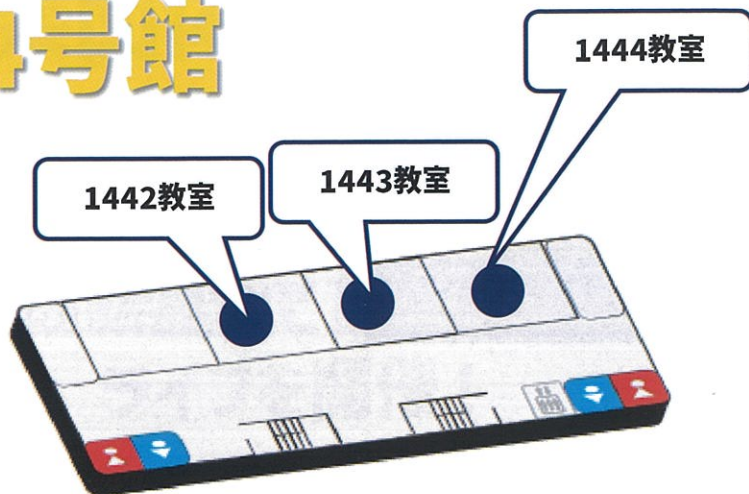

6号館

3階

2階

14号館

4階

3階

2階

精密機械工学科
教室展示精密機械工学科
精密機械工学科1442
教室ロボットの展示を行っています。
ゲーム、ロボット操作体験コー
ナーもありますので是非お立ち寄りください。メカトロニクス研究会
ロボットワールド1443
1444
教室作る！動かす！
私達のサークルで作り、実際に
使っているロボットの展示です。
触ったり動かしたりも出来ます!!

謎解き脱出ゲーム

謎解き脱出ゲーム
桜理祭実行委員1432
1433
教室みんなで謎解き脱出ゲーム！
友達や家族と挑戦して謎を解き
爆弾解除や宝を見つけ出そう!!船キャンゲームズ
桜理祭実行委員1431
教室桜理祭にゲームセンターが登場！？
球を使ったゲームで得点を稼ぎ
景品ゲット！
Let's play games!竹とんぼ&万華鏡をつくらう！
桜理祭実行委員1421
1422
教室昔ながらの竹とんぼと、きらきら
光る万華鏡を手作り体験！
大学生と一緒に、世界に一つだけの
作品を作ろう