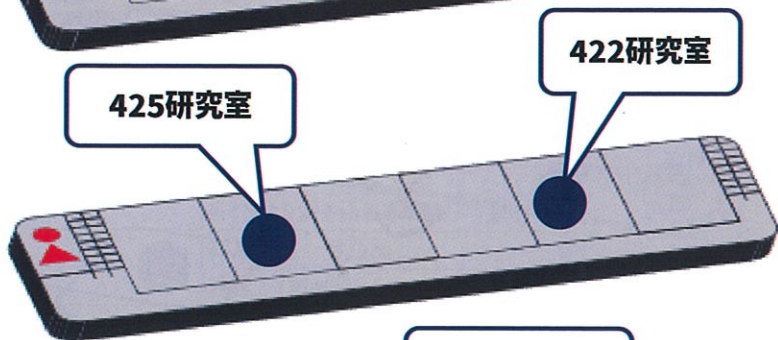

1121 - 1123,
1131 - 1133,
1141-1143
教室

B2iサバゲー

レーザーを使用したサバゲーです! 弾が出ないので安全に楽しめます!
初めての方でもしっかりサポートします!
ぜひチャレンジしに来てください!

4号館

3階

432研究室

2階

425研究室

422研究室

1階

414研究室

411研究室

塚本・吉川研究室 411 研究室
塚本・吉川研究室

塚本吉川研究室では、時空間極限の実験的追及とAI活用による新たな情報技術基盤の創造に向けた研究を成果と共に紹介します。ぜひお立ち寄りください!!

大谷研究室紹介

ミリ波班
テラヘルツ班
ToFセンサ班
空飛ぶクルマ班