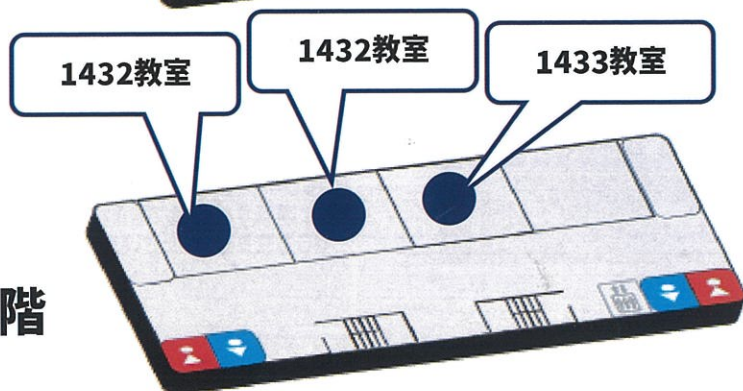

6号館

3階

2階

14号館

4階

3階

2階

精密機械工学科
教室展示精密機械工学科
精密機械工学科1442
教室ロボットの展示を行っています。
ゲーム、ロボット操作体験コー
ナーもありますので是非お立ち寄りください。メカトロニクス研究会
ロボットワールド1443
1444
教室作る！動かす！
私達のサークルで作り、実際に
使っているロボットの展示です。
触ったり動かしたりも出来ます!!