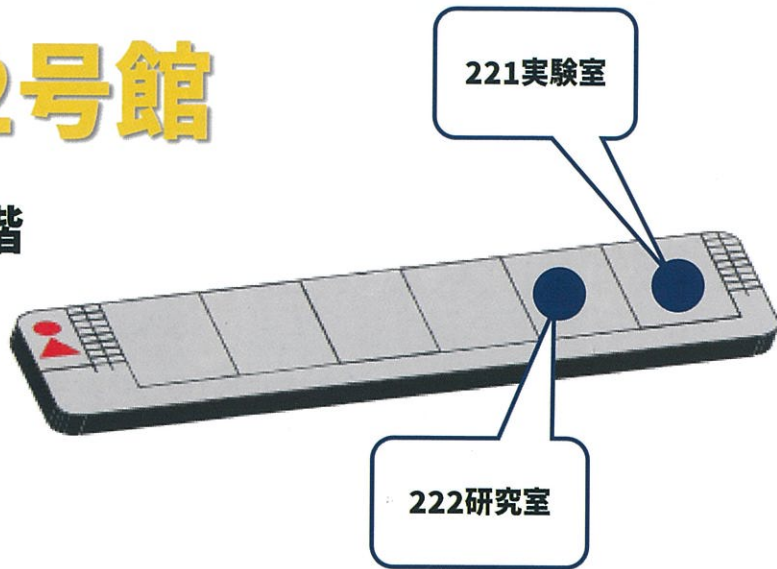

20

理工短大バレーボールサークル
バレー部の君のおなかにスパイク決めちゃう焼きそば屋
スパイクのように豪快な特製焼きそばをお届けします!

展示団体紹介

2号館

2階

高橋研究室
高橋研究室展示会

221
実験室

高橋研究室展示会では、お話ができるAI「もちたむ(仮)」や現在行っている研究に関する展示を行っています。
ぜひお立ち寄りください!