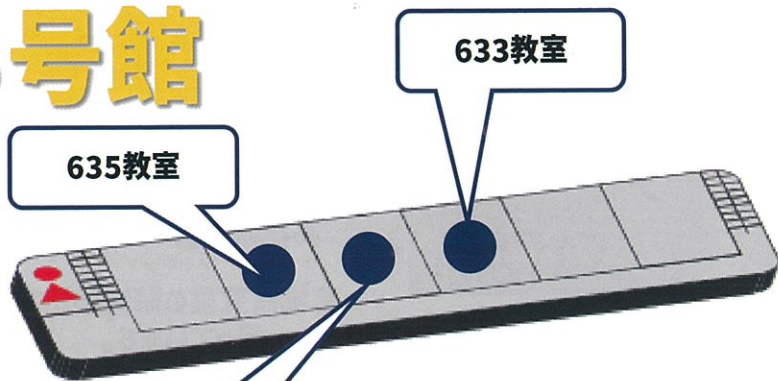

7号館

	交通システム工学科	704 実験室
	交通システム工学科 学科紹介	"交通システム工学科"ってどんなことをやっているの?? 私たちの生活に関わる"交通"について紹介します!!

	理工シューティングサークル	624 教室
	ナフ射的	スポンジ弾を使用するナフを用いた射的場をひらいています!!! 友人や家族と競える要素も用意しています。ぜひお越しください!!!!!!

	鉄道研究会	633 教室
	鉄道模型・プラレール展示 & 運転体験コーナー	部員がたくさん収集した鉄道模型とプラレールを展示しています。実際に運転することもできます! ぜひお立ち寄りください!

	交通まちづくり工房 地域活性化いづみ鉄道班	634 教室
	い鐵ストア 桜理祭出張所	未来博士工房といづみ鉄道がコラボ! いづみ鉄道のグッズ販売にこわえ、私たちの工房の紹介もしています。まさかのゲストが来るかも!?

6号館

3階