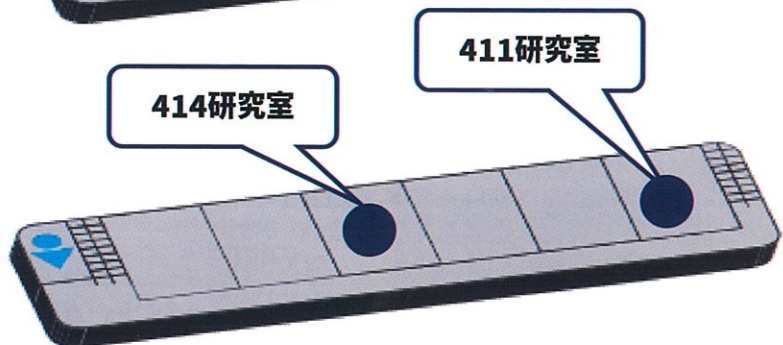

1121 - 1123,
1131 - 1133,
1141-1143
教室

B2iサバゲー

レーザーを使用したサバゲーです! 弾が出ないので安全に楽しめます!
初めての方でもしっかりサポートします!
ぜひチャレンジしに来てください!

4号館

3階

432研究室

2階

425研究室

422研究室

1階

414研究室

411研究室

塚本・吉川研究室 411 研究室
塚本・吉川研究室

塚本吉川研究室では、時空間極限の実験的追及とAI活用による新たな情報技術基盤の創造に向けた研究を成果と共に紹介します。ぜひお立ち寄りください!!

大谷研究室紹介

ミリ波班
テラヘルツ班
ToFセンサ班
空飛ぶクルマ班