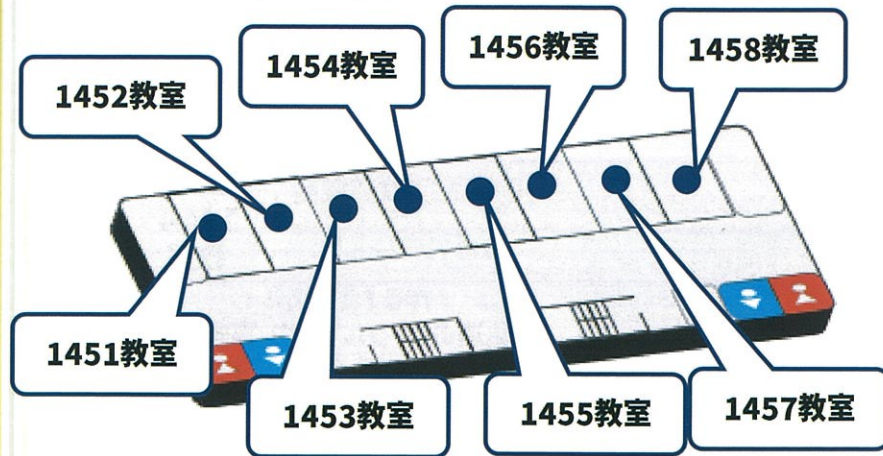

14号館

Oceanic Architecture and Architectural Design Lab 海洋建築 建築デザイン研究室	海洋建築・建築デザイン研究室	1451 教室
	OAAD OPEN LAB	
研究はどんなことをやっているの？研究以外は何かしているの？そんな研究室の気になることが分かっちゃう展示です。是非覗きにきてください！		

	理工自動車部	1452 教室
	自動車部SIM体験	
自動車部で実際に使用しているシミュレーターを体験できます。その他パーツ展示などありますのでぜひお立ち寄りください。		

写真サークル -OptO-(オプト)	写真サークル-OptO-	1453 教室
	PHOTO GALLERY	
PHOTO GALLERY 2025	部員の作品の展示、ポストカードの販売をしています！ぜひお立ち寄りください！	

	Green rice	1454 教室
	Smiling up 1分間褒めまくる	
少しでも来てくれた人が明るく楽しくなって欲しいので、1分間ひたすら褒めさせていただきます！！最高の気分になるので待ってます！！		

	天文研究会	1455 教室
	壮大な宇宙の冒険へ	
望遠鏡やプラネタリウムを使って宇宙について学んでみよう！		

	駿河台理科教育サークル	1456 教室
	サイエンスパーク	
自転車が倒れないのはなぜ？ 静電気って何？音ってどうやって出てるの？こんな身近な不思議を大解剖！！		

	SF研究室	635 1457 教室
	おいでよボードゲームの森	
いろいろなボードゲームの試遊を行っています。気軽に楽しめるものから、頭を使うものまで取り揃えているので、是非お立ち寄りください！		

	SF研究室	1458 教室
	SFポケモン	
バトルや交換など世代を超えたコミュニケーションが生まれる企画です。幅広い年代の方々が一緒に楽しみ交流できる場です。